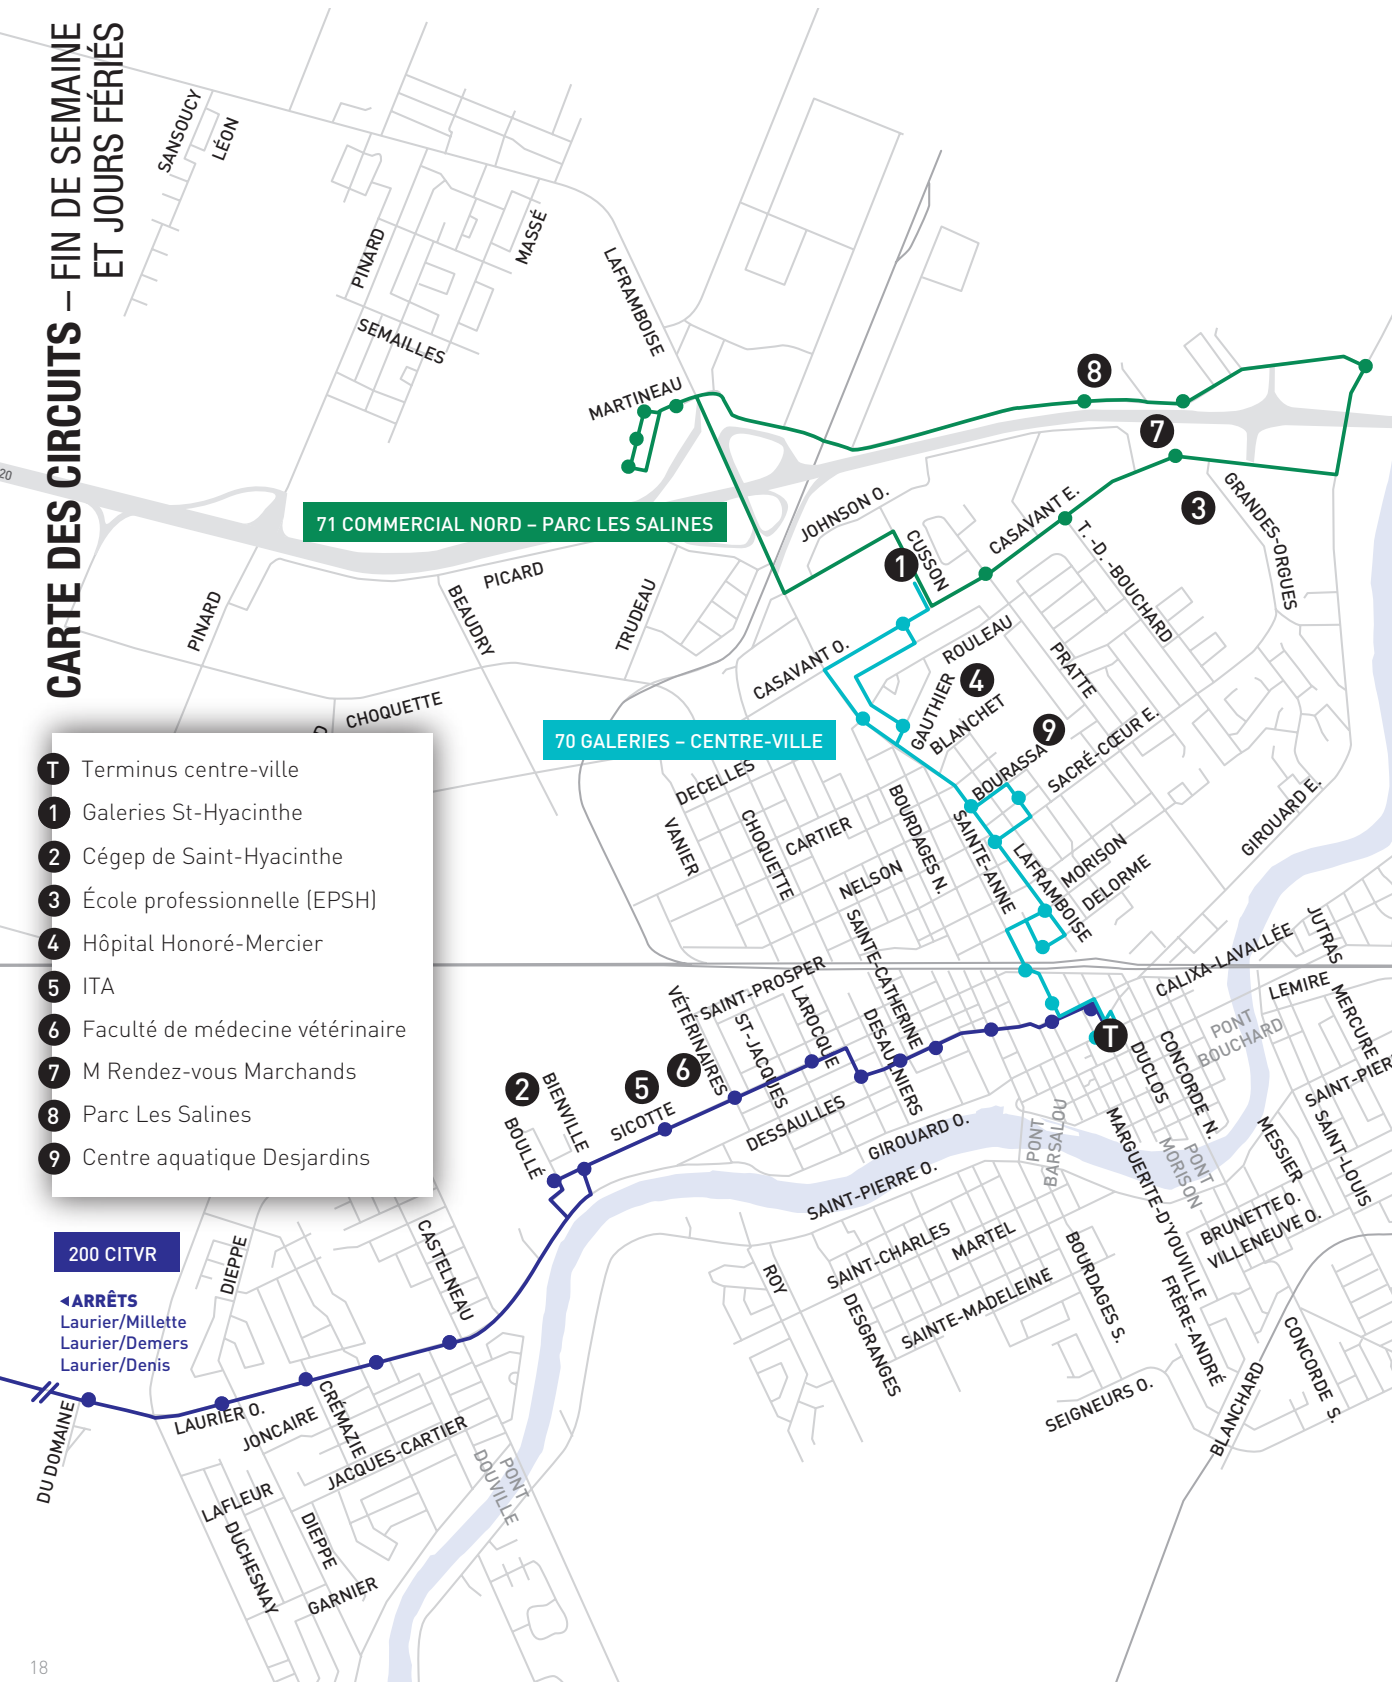

# CARTE DES CIRCUITS – FIN DE SEMAINE ET JOURS FÉRIÉS

71 COMMERCIAL NORD – PARC LES SALINES

70 GALERIES – CENTRE-VILLE

- T** Terminus centre-ville
- 1** Galeries St-Hyacinthe
- 2** Cégep de Saint-Hyacinthe
- 3** École professionnelle (EPSH)
- 4** Hôpital Honoré-Mercier
- 5** ITA
- 6** Faculté de médecine vétérinaire
- 7** M Rendez-vous Marchands
- 8** Parc Les Salines
- 9** Centre aquatique Desjardins

## ARRÊTS

Laurier/Millette  
Laurier/Demers  
Laurier/Denis

200 CITVR	1	101 *	3	103 *	5 *	105 *	7
<b>Direction &gt;&gt;&gt; Terminus Saint-Hyacinthe</b>							
Laurier O./Millette	6:44	6:59	7:14	7:20	7:30	7:35	7:45
Laurier O./Demers	6:44	6:59	7:14	7:20	7:30	7:35	7:45
Laurier O./Denis	6:44	6:59	7:14	7:20	7:30	7:35	7:45
Laurier O./Du Domaine	6:45	7:00	7:15	7:21	7:31	7:36	7:46
Laurier O./Dieppe	6:45	7:00	7:15	7:21	7:31	7:36	7:46
Laurier O./Crémazie	6:46	7:01	7:16	7:22	7:32	7:37	7:47
Laurier O./Coulouge	6:46	7:01	7:16	7:22	7:32	7:37	7:47
Laurier O./Castelneau	6:46	7:01	7:16	7:23	7:33	7:38	7:48
Bienville/Sicotte	6:47	7:02	7:17	7:24	7:34	7:39	7:50
Sicotte/ITA	6:48	7:03	7:18	7:25	7:35	7:40	7:51
Sicotte/Des Vétérinaires	6:49	7:04	7:19	7:26	7:36	7:41	7:52
Sicotte/Larocque	6:50	7:05	7:20	7:27	7:37	7:42	7:53
Dessaulles/Choquette	6:51	7:06	7:21	7:28	7:38	7:43	7:54
Dessaulles/De la Bruère	6:52	7:07	7:22	7:29	7:39	7:44	7:55
Dessaulles/Bourdages	6:53	7:08	7:23	7:30	7:40	7:45	7:56
Dessaulles/Palais de justice	6:54	7:09	7:24	7:31	7:41	7:46	7:57
Dessaulles/Laframboise	6:54	7:09	7:24	7:31	7:41	7:46	7:57
Terminus Saint-Hyacinthe	6:55	7:10	7:25	7:32	7:42	7:47	7:59